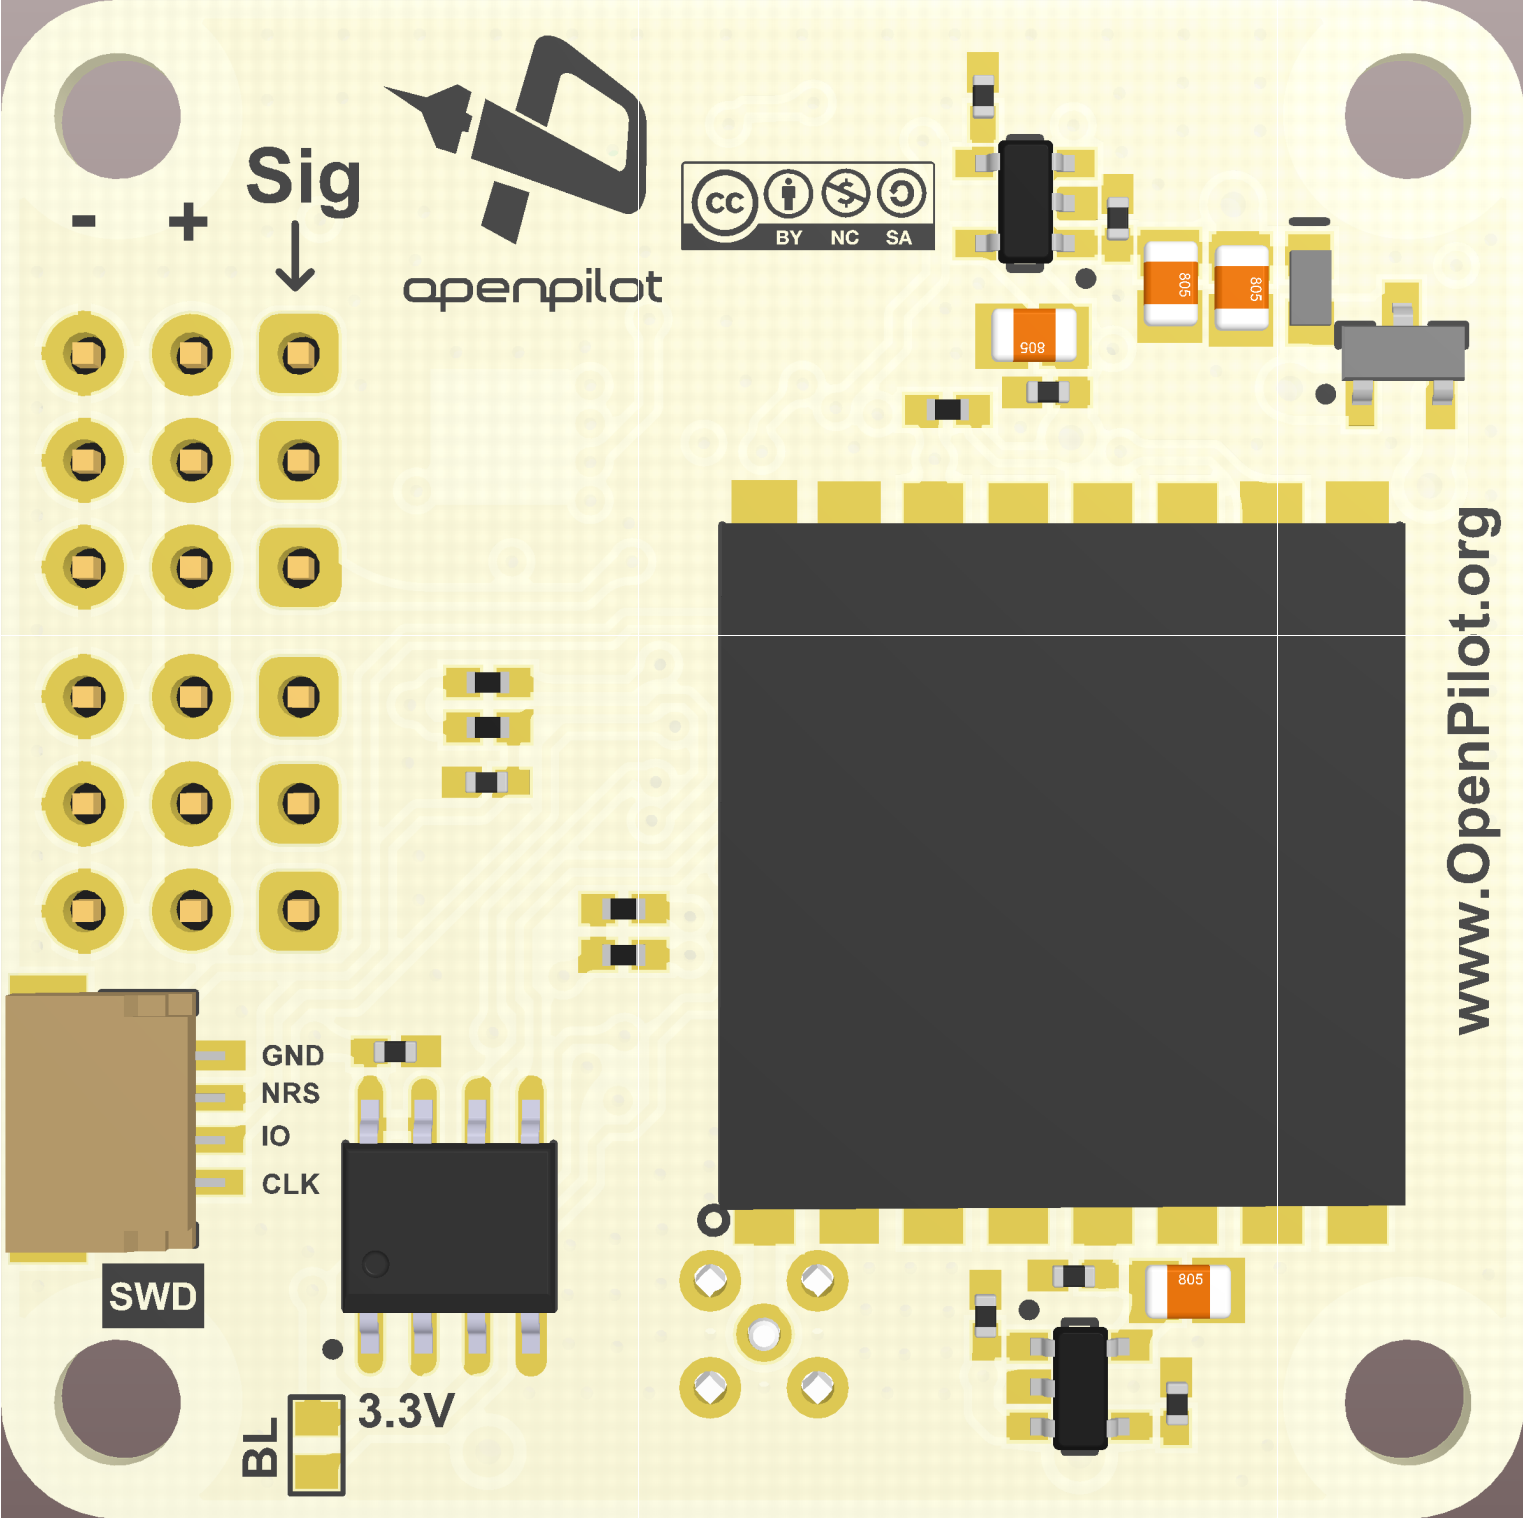

3.00mm

mm00.8 :

Sig

SWD

GND  
NRS  
IO  
CLK

BL 3.3V

www.OpenPilot.org