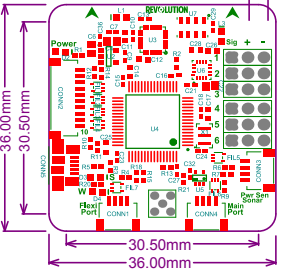

3.00mm

mm00.8 :

Sig

SWD

GND  
NRS  
IO  
CLK

BL 3.3V

www.OpenPilot.org