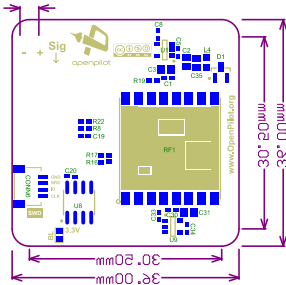

3.00mm

mm00.8 :

Sig

SWD

GND  
NRS  
IO  
CLK

BL 3.3V

www.OpenPilot.org