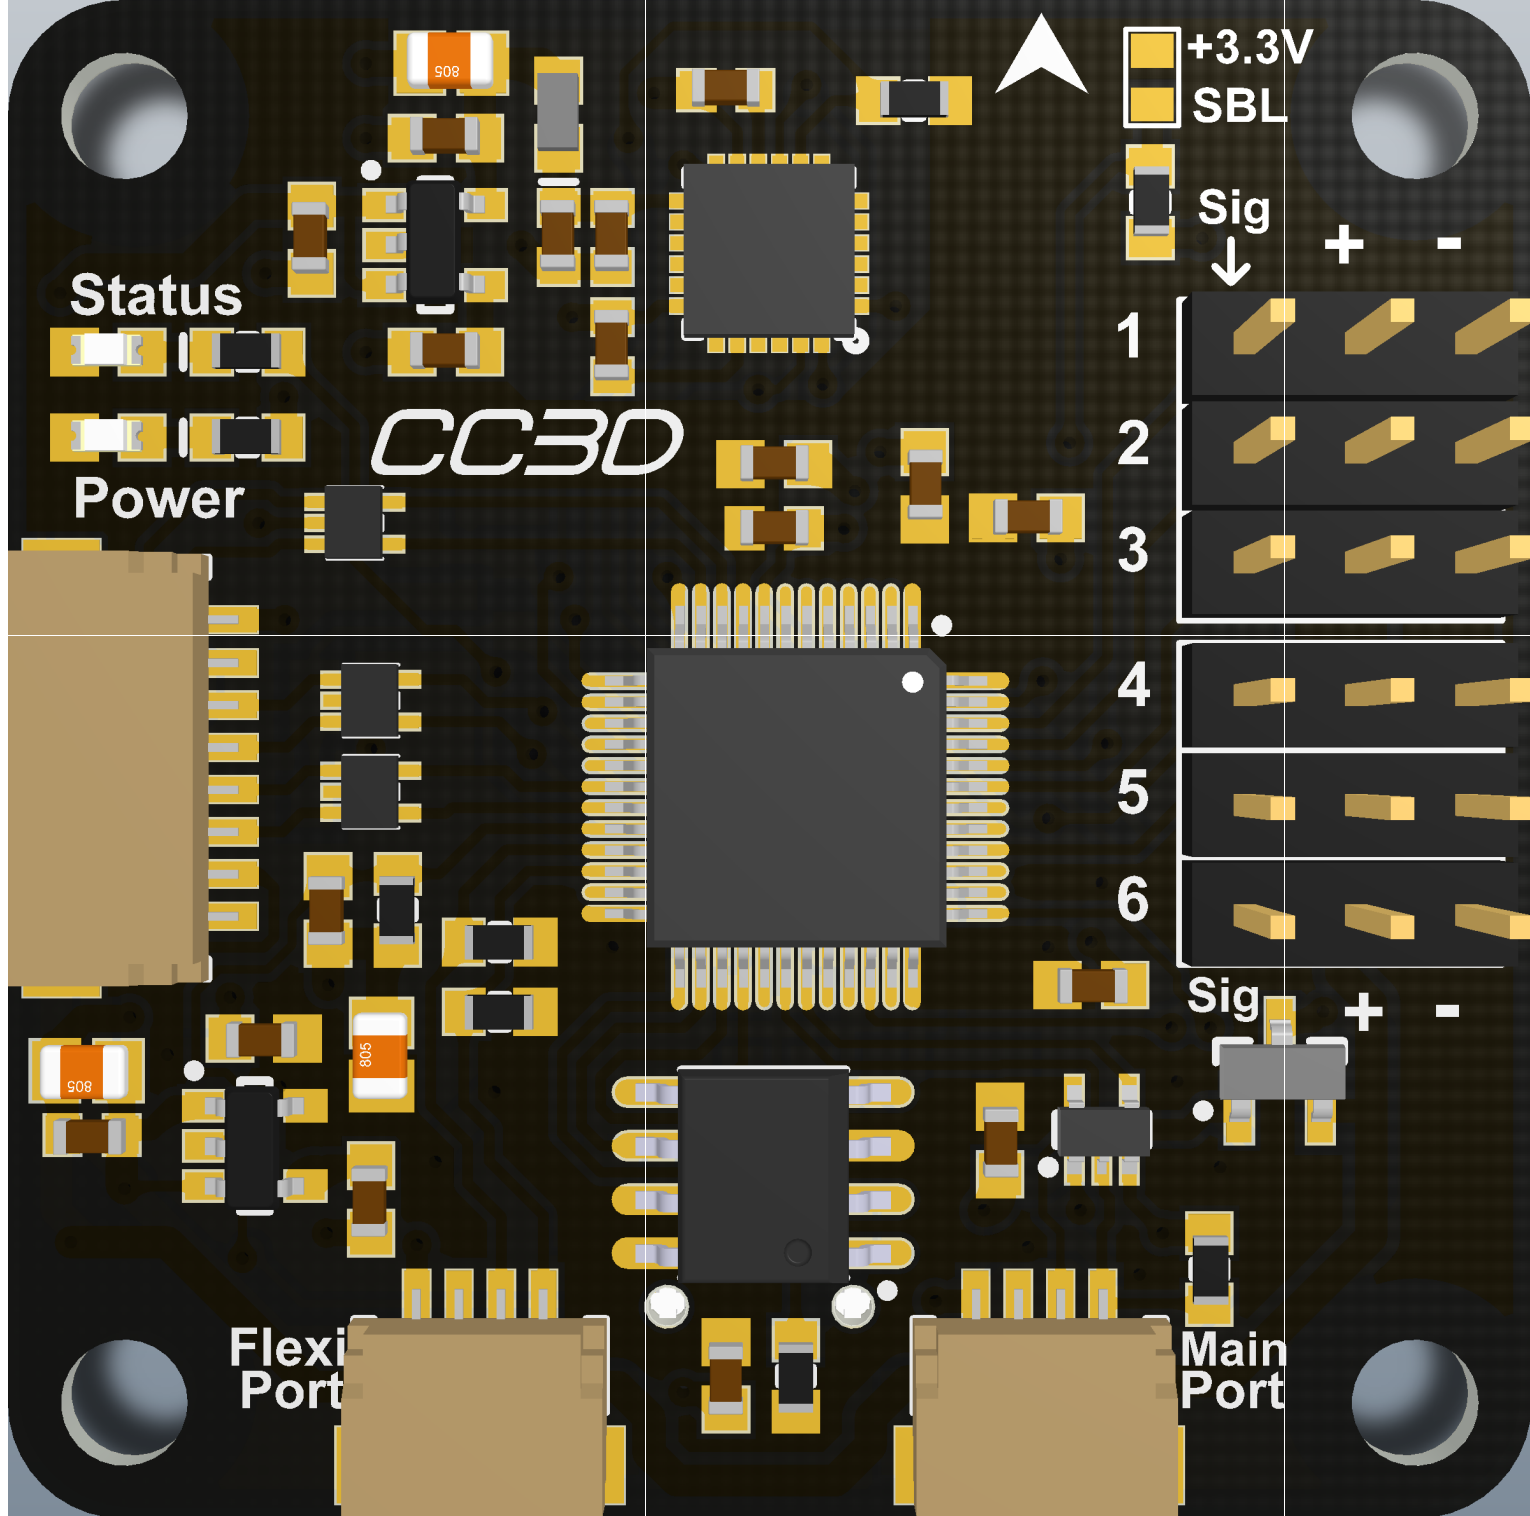

mm00.3 :

Status

Power

CC3D

Flexi Port

Main Port

- +3.3V
- SBL
- Sig

- 1
- 2
- 3
- 4
- 5
- 6

+ -

Sig + -

Rev. C

- + Sig

openpilot

GND
NRST
IO
CLK

SWD

Copter Control

3D

www.OpenPilot.org