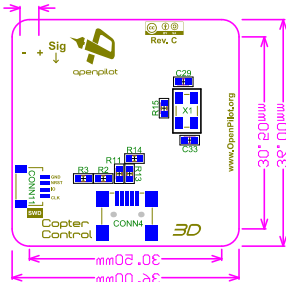

mm00.3 :

Status

Power

CC3D

Flexi Port

Main Port

- +3.3V
- SBL
- Sig

- 1
- 2
- 3
- 4
- 5
- 6

+ -

Sig + -

Rev. C

- + Sig

openpilot

GND
NRST
IO
CLK

SWD

Copter Control